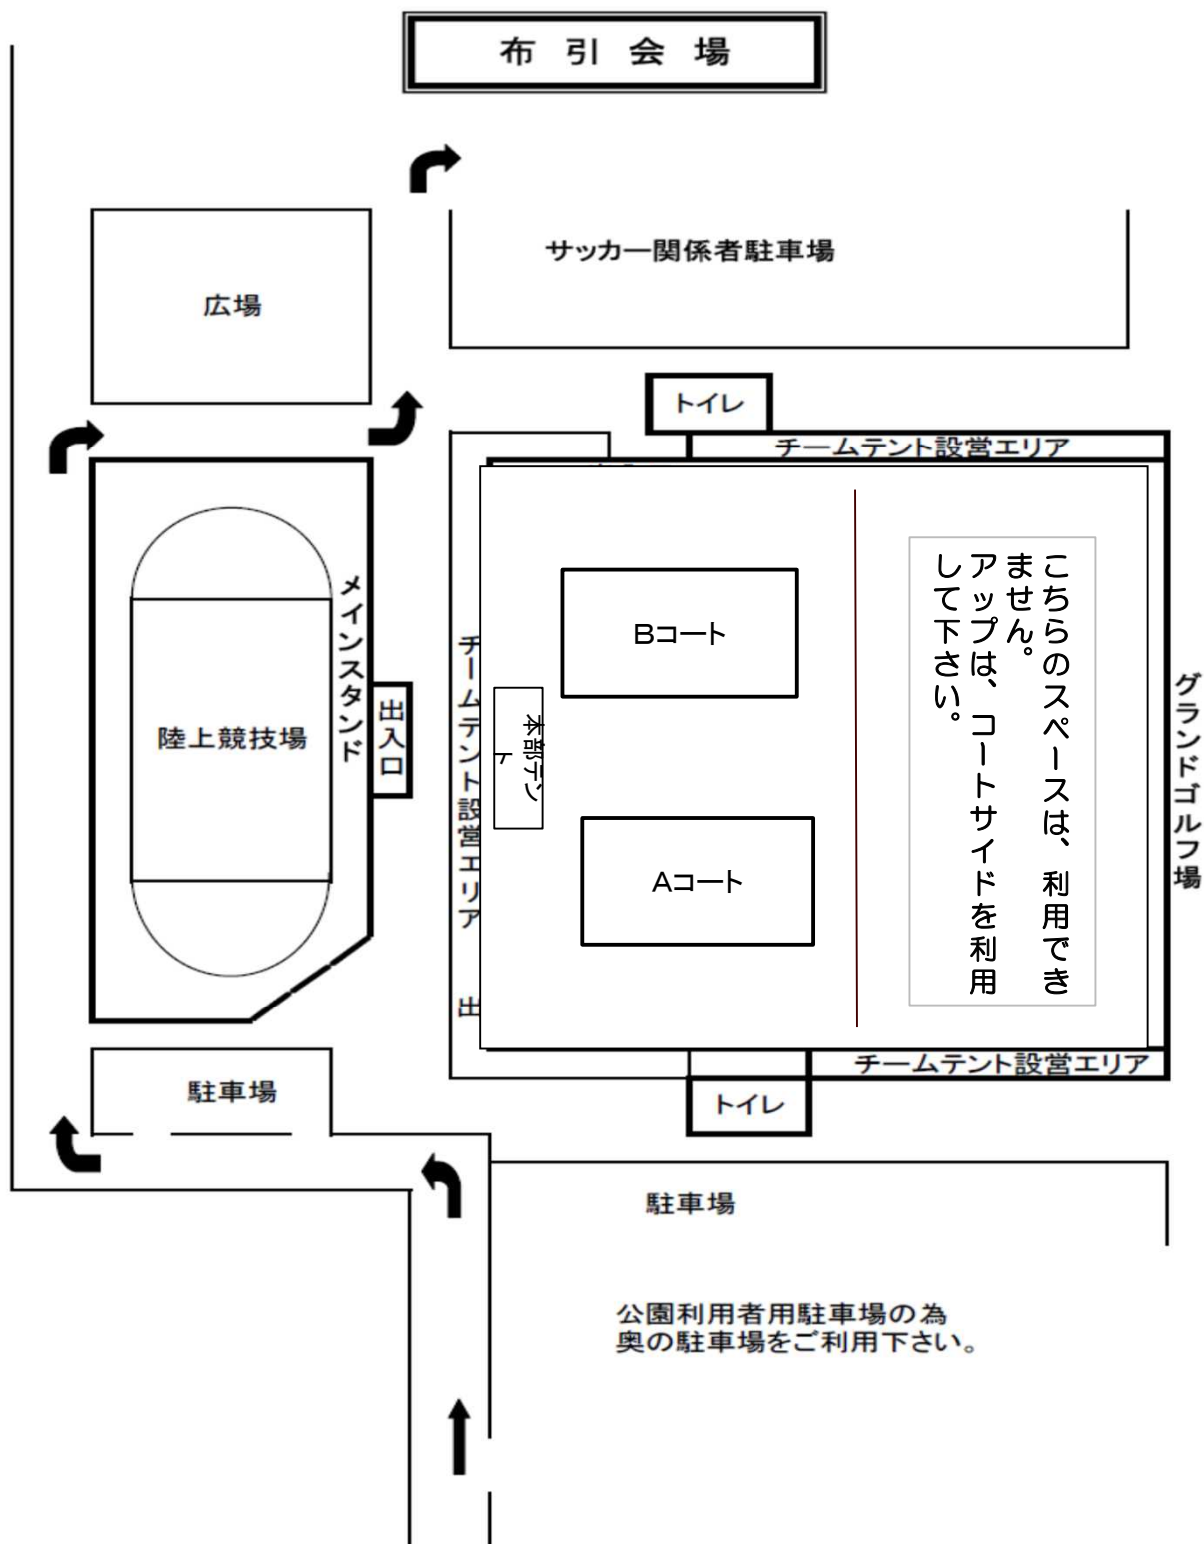

< 駐車場について お知らせ >

- ・招待チームの皆様は矢印のルートに従い「サッカー関係者エリア」に駐車願います。