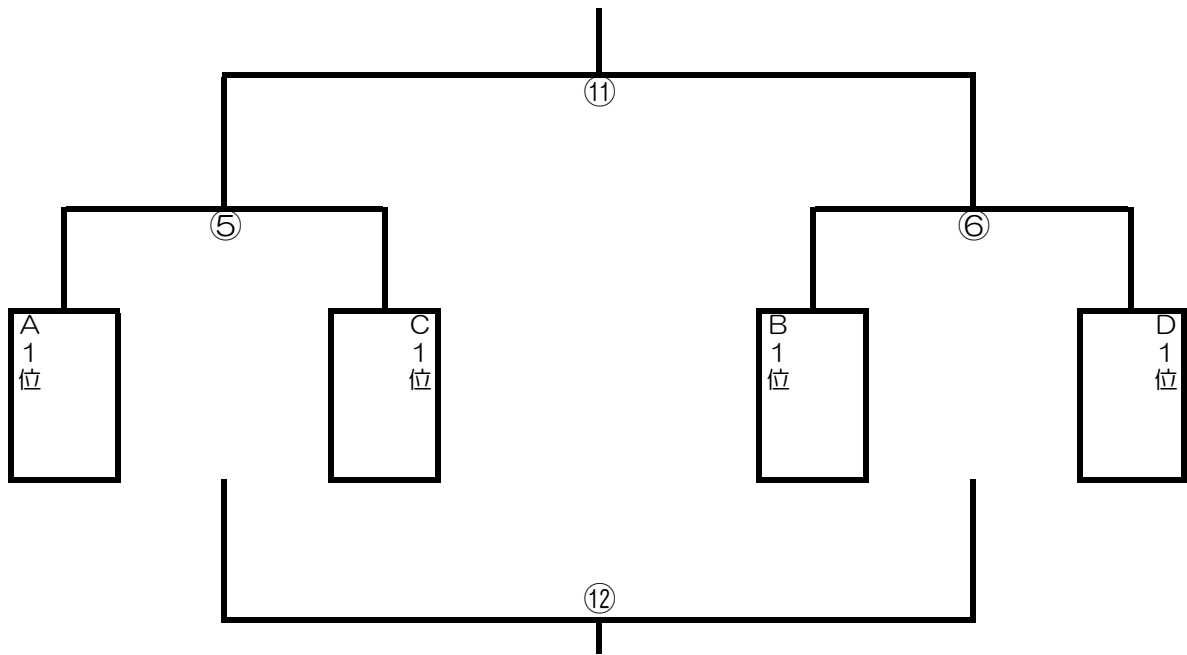

決勝【1位】トーナメント