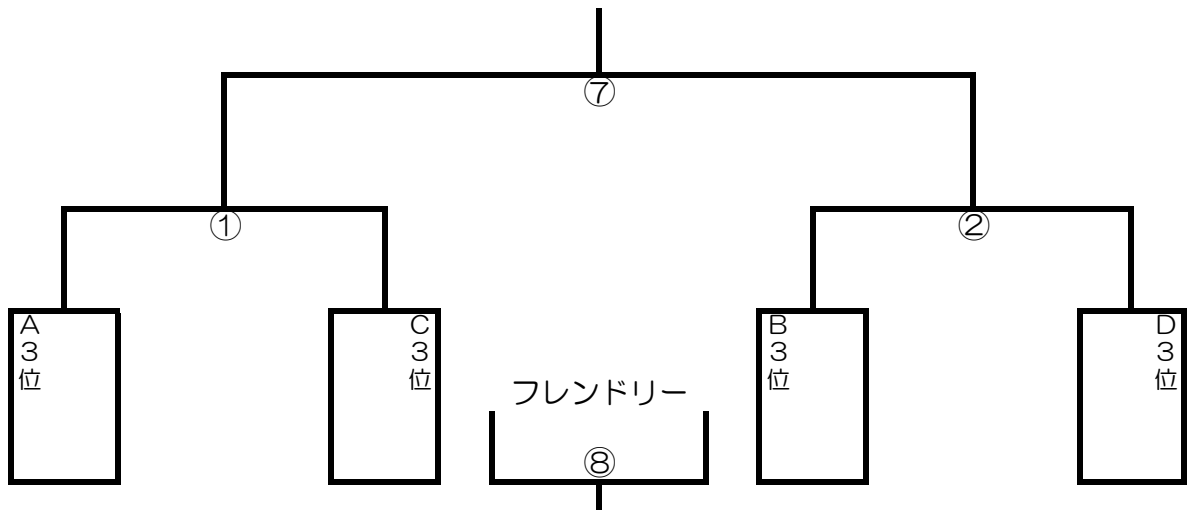

決勝【1位】トーナメント

2位トーナメント

3位トーナメント