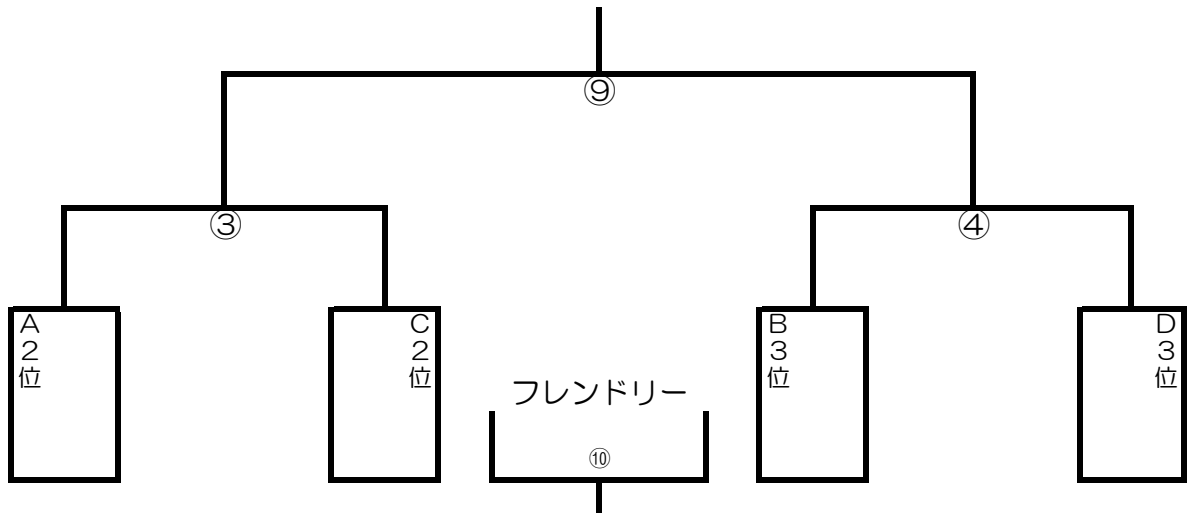

13. その他
- ①競技中の怪我については、応急処置は行いますが、その後の責任は負いません。
 - ②日除け雨よけのテントは、各チームでご持参下さい。
 - ③ゴミは、各チームで持ち帰って下さい。

14. 問合せ先 大会事務局 担当 改田 090-8795-0087

決勝【1位】トーナメント

2位トーナメント

3位トーナメント

Honda Cars 東近江

試合スケジュール

		A コート				B コート				
試合時間		対戦チーム			ブロック	対戦チーム			審判	
予選リーグ										
9:30	Aブロック	蒲生	—	アドバンス	相互審	Cブロック	五個荘	—	八日市	相互審
10:00	Bブロック	八日市北	—	安土	相互審	Dブロック	SV ROHDIA	—	河瀬	相互審
10:30	Aブロック	アドバンス	—	希望が丘	相互審	Cブロック	八日市	—	A.Z.R	相互審
11:00	Bブロック	安土	—	日野	相互審	Dブロック	河瀬	—	モルタコナン	相互審
11:30	Aブロック	蒲生	—	希望が丘	相互審	Cブロック	五個荘	—	A.Z.R	相互審
12:00	Bブロック	八日市北	—	日野	相互審	Dブロック	SV ROHDIA	—	モルタコナン	相互審
トーナメント										
13:00	①	A 3位	—	C 3位	相互審	②	B 3位	—	D 3位	相互審
13:30	③	A 2位	—	C 2位	相互審	④	B 2位	—	D 2位	相互審
14:00	⑤	A 1位	—	C 1位	相互審	⑥	B 1位	—	D 1位	相互審
14:30	⑦	①の勝ち	—	②の勝ち	相互審	⑧	①の負け	—	②の負け	相互審
15:00	⑨	③の勝ち	—	④の勝ち	相互審	⑩	③の負け	—	④の負け	相互審
15:30	⑪	⑤の勝ち	—	⑥の勝ち	本部	⑫	⑤の負け	—	⑥の負け	相互審