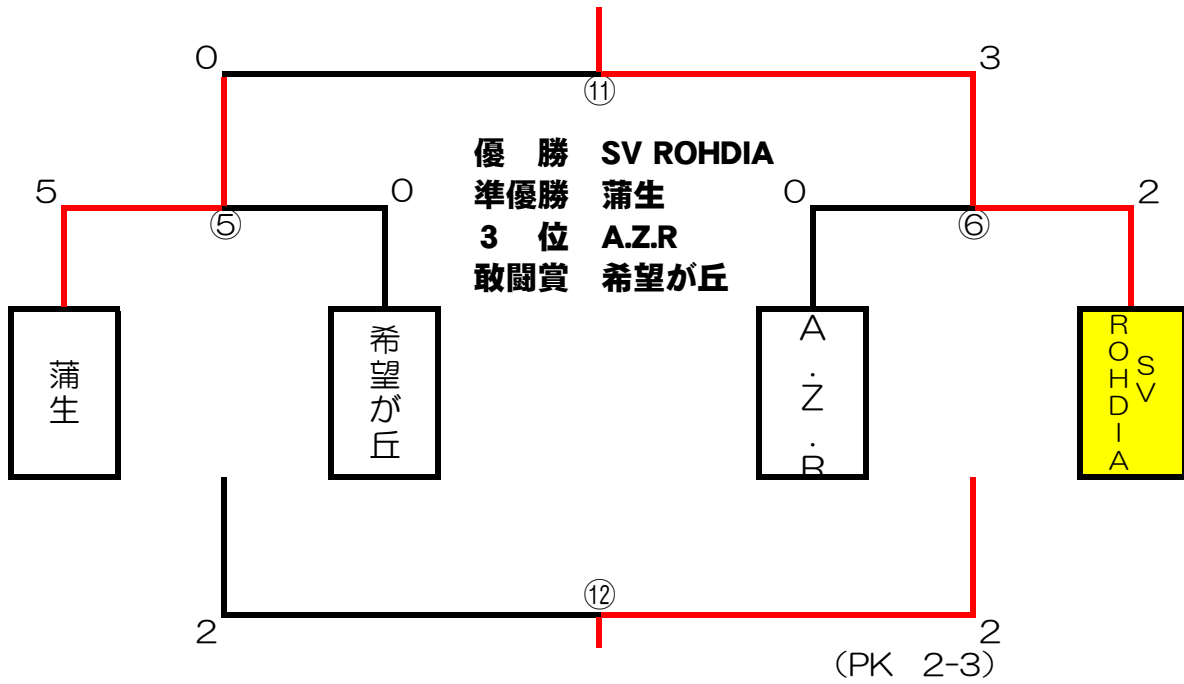

決勝【1位】トーナメント