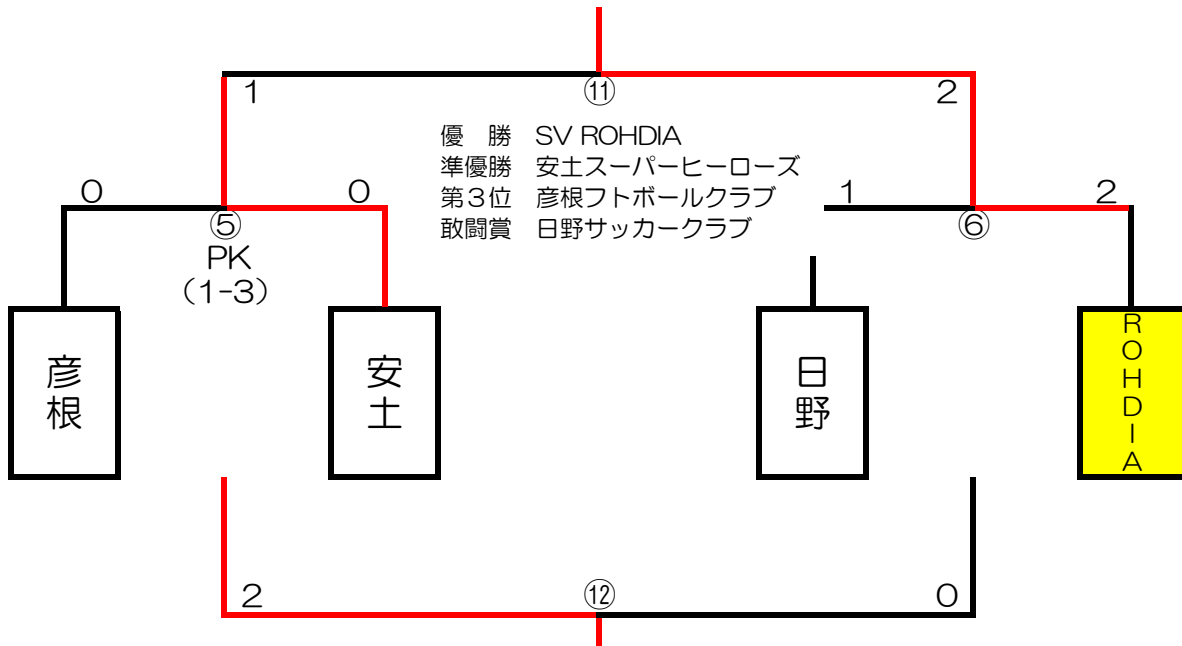

Honda Cars 東近江 予選グループ組合せ

Aブロック	八日市北	彦根	希望ヶ丘	勝点	得点	失点	得失点	順位
八日市北		0 - 4	2 - 0	3	2	-4	-2	2
彦根	4 - 0		1 - 0	6	5	0	5	1
希望ヶ丘	0 - 2	0 - 1		0	0	-3	-3	3

Bブロック	八日市	A.Z.R	日野	勝点	得点	失点	得失点	順位
八日市		1 - 0	0 - 1	3	1	-1	0	2
A.Z.R	0 - 1		0 - 1	0	0	-2	-2	3
日野	1 - 0	1 - 0		6	2	0	2	1

決勝【1位】トーナメント

2位トーナメント

3位トーナメント